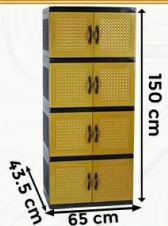

LEMARI PAKAIAN *series*

WARDROBE

LACI ROTANO SSN 4 BENETTON

PACK DIM : P 46 x L 40.5 x T 41 cm
QTY/PACK : 1 SET / PACK

LACI ROTANO SSN 5 BENETTON

PACK DIM : P 46 x L 40.5 x T 46.5 cm
QTY/PACK : 1 SET / PACK

LEMARI INNOVO PENDEK

PACK DIM : P 86 x L 58 x T 27.5 cm
QTY/PACK : 1 SET / PACK

LEMARI INNOVO TGG 5 RAK

PACK DIM : P 86 x L 58 x T 45 cm
QTY/PACK : 1 SET / PACK

LEMARI INNOVO TGG SKT TGH

PACK DIM : P 86 x L 58 x T 45 cm
QTY/PACK : 1 SET / PACK

LEMARI ROTANO SSN - 3

PACK DIM : P 74 x L 45 x T 29 cm
QTY/PACK : 1 SET / PACK

LEMARI ROTANO SSN - 4

PACK DIM : P 74 x L 45 x T 35.5 cm
QTY/PACK : 1 SET / PACK