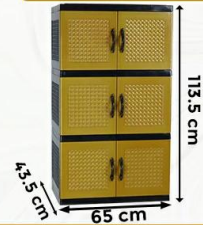

LEMARI PAKAIAN *series*

WARDROBE

LACI ROTANO SSN 4 BENETTON

PACK DIM : P 46 x L 40.5 x T 41 cm
QTY/PACK : 1 SET / PACK

LACI ROTANO SSN 5 BENETTON

PACK DIM : P 46 x L 40.5 x T 46.5 cm
QTY/PACK : 1 SET / PACK

LEMARI INNOVO PENDEK

PACK DIM : P 86 x L 58 x T 27.5 cm
QTY/PACK : 1 SET / PACK

LEMARI INNOVO TGG 5 RAK

PACK DIM : P 86 x L 58 x T 45 cm
QTY/PACK : 1 SET / PACK

LEMARI INNOVO TGG SKT TGH

PACK DIM : P 86 x L 58 x T 45 cm
QTY/PACK : 1 SET / PACK

LEMARI ROTANO SSN - 3

PACK DIM : P 74 x L 45 x T 29 cm
QTY/PACK : 1 SET / PACK

LEMARI ROTANO SSN - 4

PACK DIM : P 74 x L 45 x T 35.5 cm
QTY/PACK : 1 SET / PACK