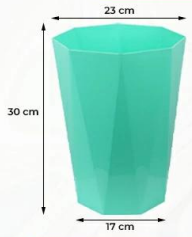

PACK DIM : P 34.5 x L 33 x T 44 cm
QTY/PACK : 6 DZ / PACK

deli plas

PAPAN CUCI RINZO 45

PACK DIM : P 42.5 x L 38 x T 41.5 cm
QTY/PACK : 4 DZ / PACK

deli plas

SIKAT PANJANG SISILIA

GRADE WARNA :

MM

RETRO

Pack Dim : L 60 x W 45 x H 51 cm
Qty/Pack : 16 Dz / Pack

deli plas

TEMPAT SAMPAH 300

GRADE WARNA :

Retro

Glowing

Pack Dim : L 56 x W 29 x H 112 cm
Qty/Pack : 14 Dz / Pack

deli  plas

TEMPAT SAMPAH FIESTA

Pack Dim : L 24 x W 46 x H 99 cm
Qty/Pack : 4 Dz / Pack

deli  plas

TEMPAT SAMPAH KAPSUL

Pack Dim : L 60 x W 29 x H 105 cm
Qty/Pack : 6 Dz / Pack

deli  plas

TEMPAT SAMPAH KUPU

Pack Dim : L 60 x W 29 x H 105 cm
Qty/Pack : 6 Dz / Pack