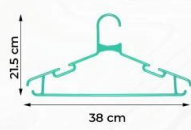

HANGER OLIVIA

Pack Dim : P 32 x L 66 x T 114 cm
Qty/Pack : 120 Bundle / Pack

GRADE WARNA :

MM

FC

COFFEE

HITAM

deli plas

HANGER PRINCESS

GRADE WARNA :

FC

HITAM

Pack Dim : P 81 x L 30 x T 92 cm
Qty/Pack : 144 Bundle / Pack

deli plas

HANGER ZEPHIA

GRADE WARNA :

MM

Pack Dim : P 95 x L 30 x T 20 cm
Qty/Pack : 144 Bundle / Pack

deli plas

KERANJANG PAKAIAN FORTUNA

GRADE WARNA :

MM

RETRO

GOLD