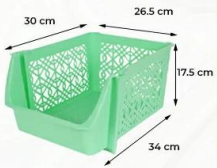

deli  plas 

RAK *series*

RACK

RAK SEMERU 01

GRADE WARNA :

MM

Caramel

Pack Dim : L 35 x W 35 x H 101 cm
Qty/Pack : 2 Dz / Pack

RAK SEMERU 02

GRADE WARNA :

MM

Pack Dim : L 47 x W 39 x H 89.5 cm
Qty/Pack : 12 Dz / Pack

RAK SUDUT TRIANGLE SSN 3

GRADE WARNA :

MM

Gold

Pack Dim : L 89 x W 40 x H 73 cm
Qty/Pack : 16 Dz / Pack

RAK SUDUT TRIANGLE SSN 4

GRADE WARNA :

MM

Retro

Gold

Pack Dim : L 89 x W 39.5 x H 76 cm
Qty/Pack : 12 Dz / Pack