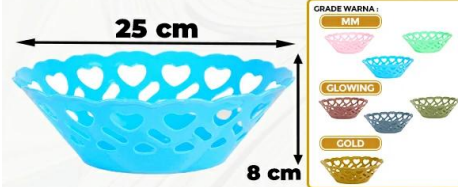

PIRING BUAH LOVERA - 01

PACK DIM : P 50 x L 27 x T 54 cm
QTY/PACK : 20 DZ / PACK

deli plas