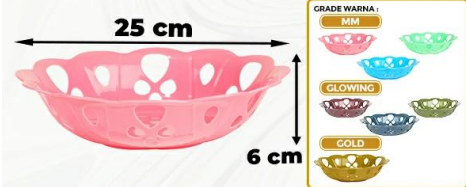

PIRING BUAH BELLA - 01

PACK DIM : P 25 x L 25 x T 57 cm
QTY/PACK : 12 DZ / PACK

deli plas