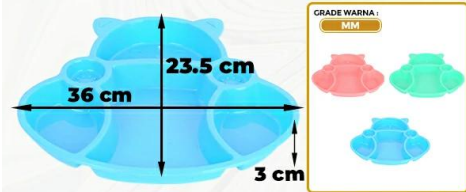

PIRING ANAK BERUANG

PACK DIM : P 46.5 x L 27 x T 64.5 cm
QTY/PACK : 18 DZ / PACK

deli plas