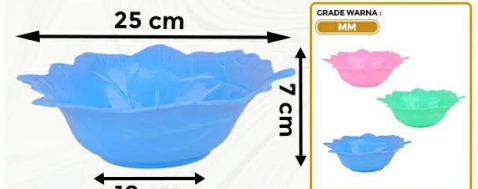

MANGKOK MONSTERA

PACK DIM : P 48 x L 26.5 x T 44.5 cm
QTY/PACK : 72 DZ / PACK

deli plas