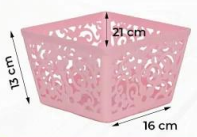

Pack Dim : P 37 x L 37 x T 112 cm
Qty/Pack : 8 Dz / Pack

GRADE WARNA :

deli  plas

KERANJANG *series*

BASKET

deli plas

KERANJANG BULAT SULTAN 27

Pack Dim : P 56 x L 52 x T 53 cm
Qty/Pack : 12 Dz / Pack

deli plas

KERANJANG OVAL SULTAN

Pack Dim : P 36 x L 18 x T 69 cm
Qty/Pack : 8 Dz / Pack

deli plas

KERANJANG SEGI RANIA

Pack Dim : P 54.5 x L 33 x T 49 cm
Qty/Pack : 2 Dz / Pack

deli plas

KERANJANG SEGI RANIA + LEPEK

Pack Dim : P 54.5 x L 33 x T 49 cm
Qty/Pack : 2 Dz / Pack

deli plas

KERANJANG SEGI SULTAN 20

Pack Dim : P 37 x L 18 x T 59 cm
Qty/Pack : 8 Dz / Pack

deli plas

KERANJANG SEGI SULTAN 25

Pack Dim : P 22 x L 22 x T 87 cm
Qty/Pack : 6 Dz / Pack

deli plas

KERANJANG SEGI ZARA

Pack Dim : P 68 x L 55 x T 84 cm
Qty/Pack : 6 Dz / Pack

deli plas

KERANJANG SEGI ZARA + LEPEK

Pack Dim : P 68 x L 55 x T 84 cm
Qty/Pack : 6 Dz / Pack

deli plas

WAKUL BINTANG 16