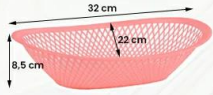

WAKUL MATAHARI 18

Pack Dim : P 70 x L 34 x T 82 cm
Qty/Pack : 12 Dz / Pack

GRADE WARNA :

Soft

deli plas

WAKUL OVAL FRUTTY

Pack Dim : P 42 x L 23 x T 123 cm
Qty/Pack : 30 Dz / Pack

GRADE WARNA :

Cemerlang

deli plas

WAKUL OVAL GALERIA

GRADE WARNA :

MM

Pack Dim : L 40 x W 33 x H 54 cm
Qty/Pack : 18 Dz / Pack

deli plas

WAKUL SAFARI BEAR

GRADE WARNA :

MM

Pack Dim : L 34 x W 34 x H 74 cm
Qty/Pack : 5 Dz / Pack

deli plas

WAKUL SAFARI GAJAH

GRADE WARNA :

MM

Pack Dim : L 36 x W 33 x H 68 cm
Qty/Pack : 5 Dz / Pack