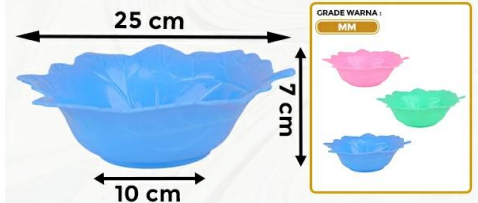

deli plas

MANGKOK MILA # 908

PACK DIM : P 35 x L 35 x T 48 cm
QTY/PACK : 28 DZ / PACK

deli plas

MANGKOK MONSTERA

PACK DIM : P 48 x L 26.5 x T 44.5 cm
QTY/PACK : 72 DZ / PACK

deli plas

MANGKOK PLUTO - 118