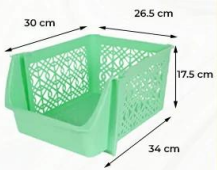

Pack Dim : L 35 x W 35 x H 101 cm
Qty/Pack : 2 Dz / Pack