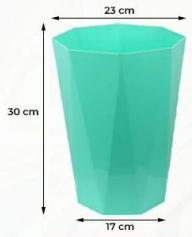

Pack Dim : L 60 x W 45 x H 51 cm
Qty/Pack : 16 Dz / Pack

deli plas

TEMPAT SAMPAH 300

GRADE WARNA :

Retro

Pack Dim : L 56 x W 29 x H 112 cm
Qty/Pack : 14 Dz / Pack

deli  plas

TEMPAT SAMPAH FIESTA