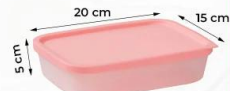

FOOD PACK ADIRA 01

Pack Dim : P 60.5 x L 60.5 x T 50.5 cm
Qty/Pack : 12 Dz / Pack

GRADE WARNA :

MM

deli plas