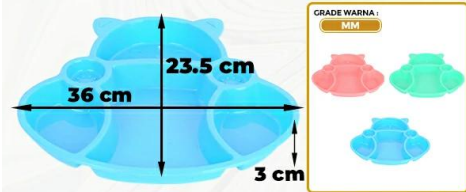

deli plas

PIRING ANAK APEL

PACK DIM : P 46.5 x L 27 x T 64.5 cm
QTY/PACK : 18 DZ / PACK

deli plas

PIRING ANAK BEBEK

PACK DIM : P 50 x L 46 x T 38 cm
QTY/PACK : 16 DZ / PACK

deli plas

PIRING ANAK BERUANG