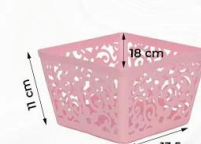

deli  plas

KERANJANG *series*

BASKET

deli plas

KERANJANG BULAT SULTAN 27

GRADE WARNA :

Pack Dim : P 56 x L 52 x T 53 cm
Qty/Pack : 12 Dz / Pack

deli plas

KERANJANG OVAL SULTAN

GRADE WARNA :

Pack Dim : P 36 x L 18 x T 69 cm
Qty/Pack : 8 Dz / Pack

deli plas

KERANJANG SEGI RANIA

GRADE WARNA :

Pack Dim : P 54.5 x L 33 x T 49 cm
Qty/Pack : 2 Dz / Pack

deli plas

KERANJANG SEGI RANIA + LEPEK

GRADE WARNA :

Pack Dim : P 54.5 x L 33 x T 49 cm
Qty/Pack : 2 Dz / Pack

deli plas

KERANJANG SEGI SULTAN 20

GRADE WARNA :

Pack Dim : P 37 x L 18 x T 59 cm
Qty/Pack : 8 Dz / Pack

deli plas

KERANJANG SEGI SULTAN 25

GRADE WARNA :

Pack Dim : P 22 x L 22 x T 87 cm
Qty/Pack : 6 Dz / Pack

deli plas

KERANJANG SEGI ZARA

GRADE WARNA :

Pack Dim : P 68 x L 55 x T 84 cm
Qty/Pack : 6 Dz / Pack

deli plas