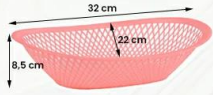

Soft

Soft

deli plas

WAKUL OVAL GALERIA

GRADE WARNA :

MM

Pack Dim : L 40 x W 33 x H 54 cm
Qty/Pack : 18 Dz / Pack

deli plas

WAKUL SAFARI BEAR

GRADE WARNA :

MM

Pack Dim : L 34 x W 34 x H 74 cm
Qty/Pack : 5 Dz / Pack

deli plas

WAKUL SAFARI GAJAH

GRADE WARNA :

MM