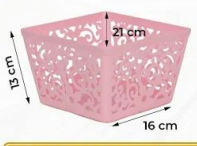

deli  plas

KERANJANG *series*

BASKET

deli plas

KERANJANG BULAT SULTAN 27

GRADE WARNA :

Pack Dim : P 56 x L 52 x T 53 cm
Qty/Pack : 12 Dz / Pack

deli plas

KERANJANG OVAL SULTAN

GRADE WARNA :

Pack Dim : P 36 x L 18 x T 69 cm
Qty/Pack : 8 Dz / Pack

deli plas

KERANJANG SEGI RANIA

GRADE WARNA :

Pack Dim : P 54.5 x L 33 x T 49 cm
Qty/Pack : 2 Dz / Pack

deli plas

KERANJANG SEGI RANIA + LEPEK

GRADE WARNA :

Pack Dim : P 54.5 x L 33 x T 49 cm
Qty/Pack : 2 Dz / Pack

deli plas

KERANJANG SEGI SULTAN 20

GRADE WARNA :

Pack Dim : P 37 x L 18 x T 59 cm
Qty/Pack : 8 Dz / Pack

deli plas

KERANJANG SEGI SULTAN 25

GRADE WARNA :

Pack Dim : P 22 x L 22 x T 87 cm
Qty/Pack : 6 Dz / Pack

deli plas

KERANJANG SEGI ZARA

GRADE WARNA :

Pack Dim : P 68 x L 55 x T 84 cm
Qty/Pack : 6 Dz / Pack

deli plas