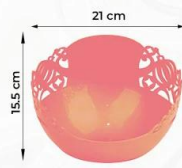

deli  plas

KERANJANG *series*

BASKET

deli plas

KERANJANG BULAT SULTAN 27

GRADE WARNA :

Pack Dim : P 56 x L 52 x T 53 cm
Qty/Pack : 12 Dz / Pack

deli plas

KERANJANG OVAL SULTAN

GRADE WARNA :

Pack Dim : P 36 x L 18 x T 69 cm
Qty/Pack : 8 Dz / Pack

deli plas

KERANJANG SEGI RANIA

GRADE WARNA :

Pack Dim : P 54.5 x L 33 x T 49 cm
Qty/Pack : 2 Dz / Pack

deli plas

KERANJANG SEGI RANIA + LEPEK

GRADE WARNA :

Pack Dim : P 54.5 x L 33 x T 49 cm
Qty/Pack : 2 Dz / Pack

deli plas

KERANJANG SEGI SULTAN 20

GRADE WARNA :

Pack Dim : P 37 x L 18 x T 59 cm
Qty/Pack : 8 Dz / Pack

deli plas

KERANJANG SEGI SULTAN 25

GRADE WARNA :

Pack Dim : P 22 x L 22 x T 87 cm
Qty/Pack : 6 Dz / Pack

deli plas

KERANJANG SEGI ZARA

GRADE WARNA :

Pack Dim : P 68 x L 55 x T 84 cm
Qty/Pack : 6 Dz / Pack

deli plas