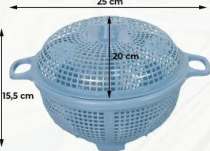

Retro

Retro

Retro

Pack Dim : L 38 x W 38 x H 84 cm
Qty/Pack : 10 Dz / Pack

deli  plas

WAKUL KUPING RENDA 20

GRADE WARNA :

Soft